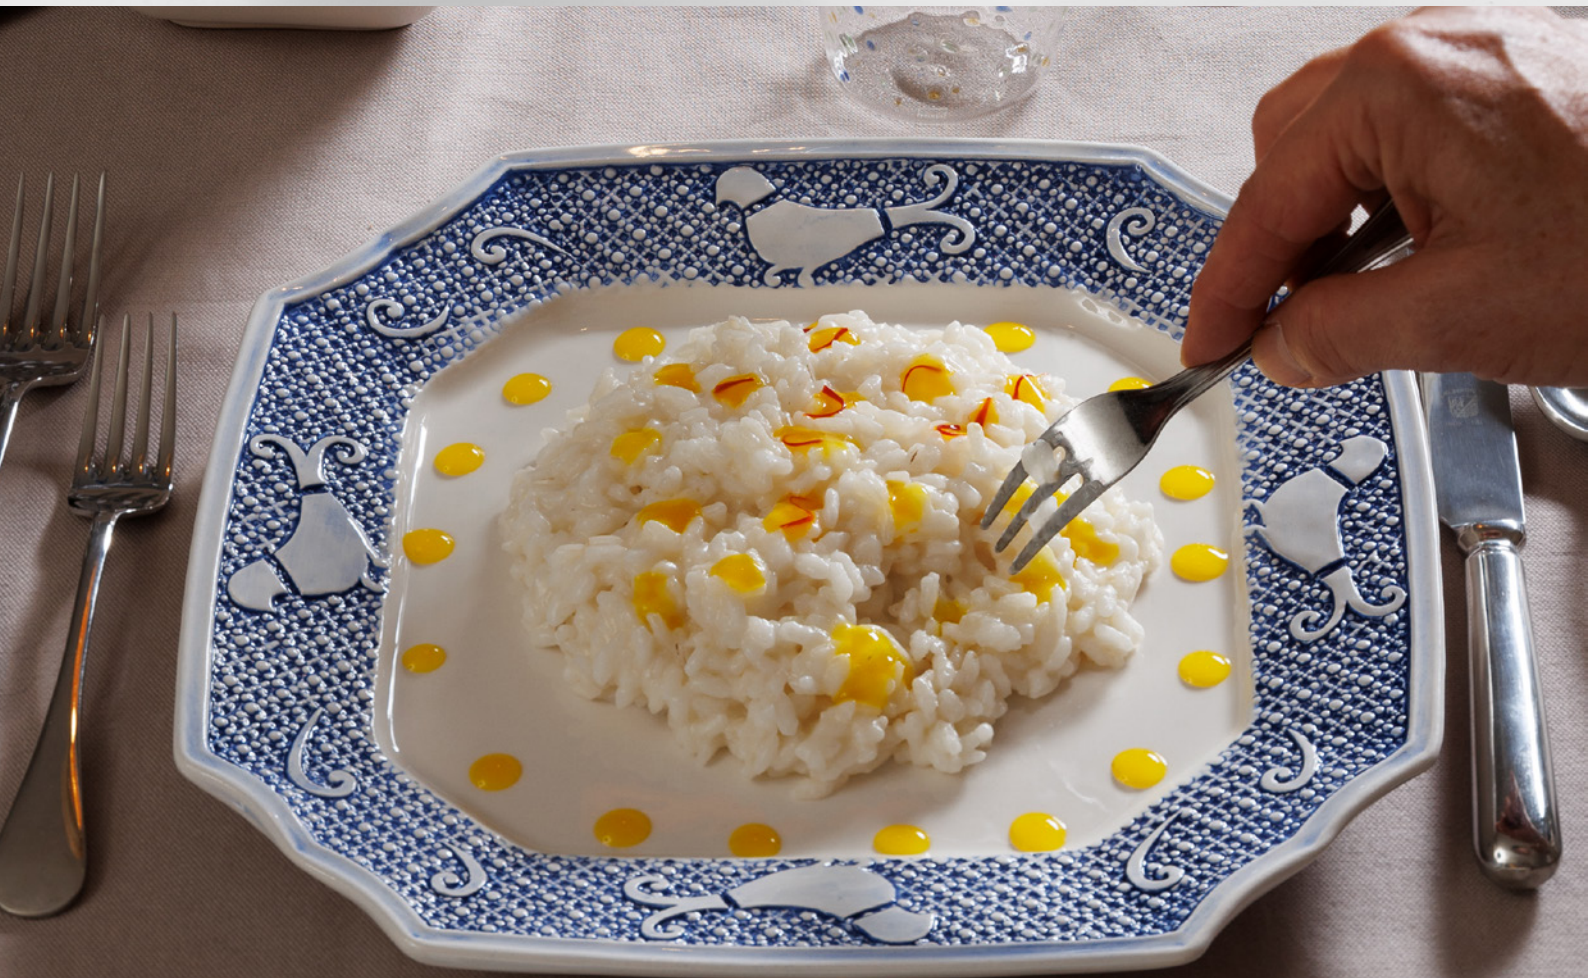

Color: royal blue

3605 Sottopiatto Ø 33 cm
Charger
3603 Piatto fondo Ø 25 cm
Soup bowl

3602 Piatto piano Ø 29,5 cm
Round plate
3574 Piatto frutta Ø 23 cm
Salad plate

3604 Piatto pane Ø 15 cm
Bread plate
3606 Ciotola cereali Ø 17 cm h 6 cm
Round plate